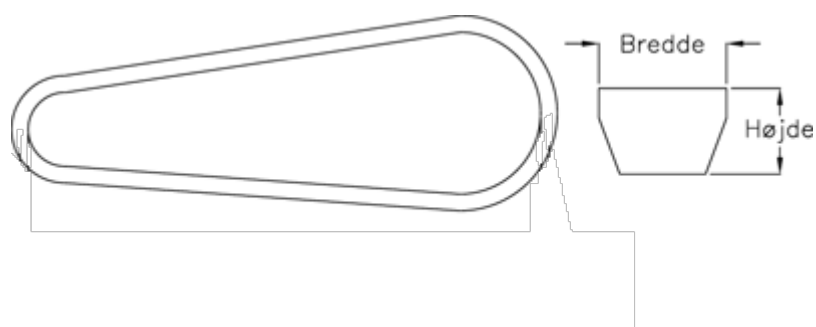

Varenummer: 601962561407  
Beskrivelse: Gates kilerem SPA 1407 Ld 1407  
DELTA NARROW

## Mål

---

Bredde	= 13
Højde	= 10
Middellængde	= 1407